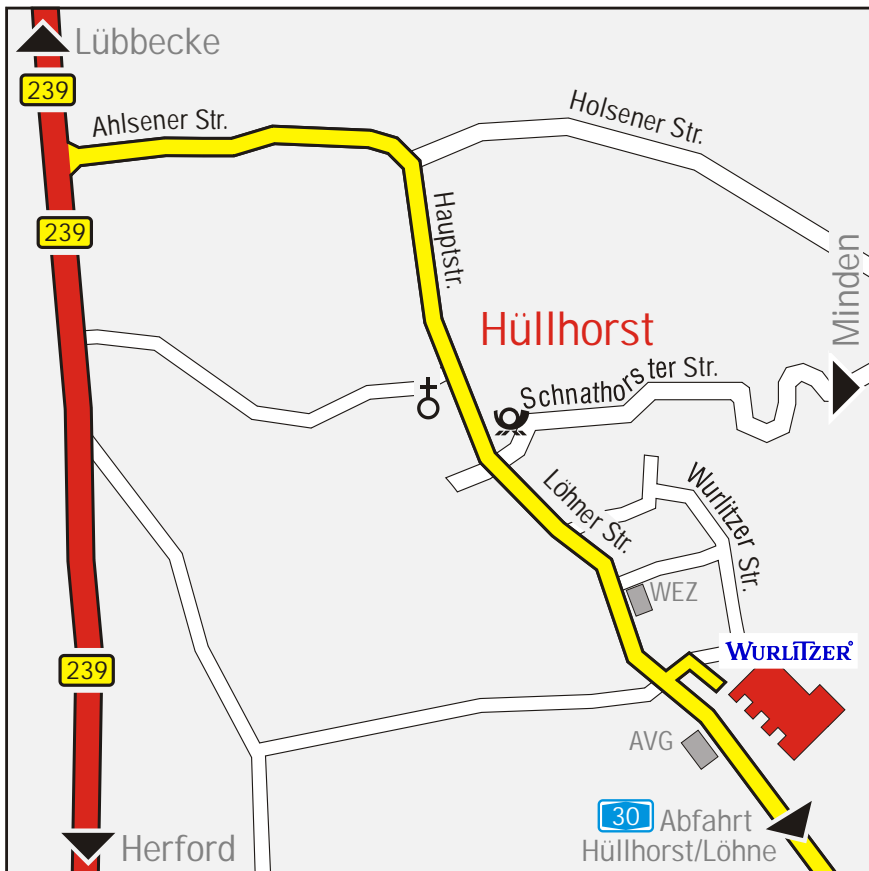

So finden Sie uns
 You will find us this way
 Vous allez nous trouver ainsi
 Usted nos encontrará de esta forma
 Come trovarci

WURLITZER®

Deutsche Wurlitzer GmbH
 Wurlitzerstraße 6
 D - 32609 Hüllhorst
 Tel. +49(0)5744 941-0
 Fax +49(0)5744 941 220
www.deutsche-wurlitzer.de
contact@deutsche-wurlitzer.de