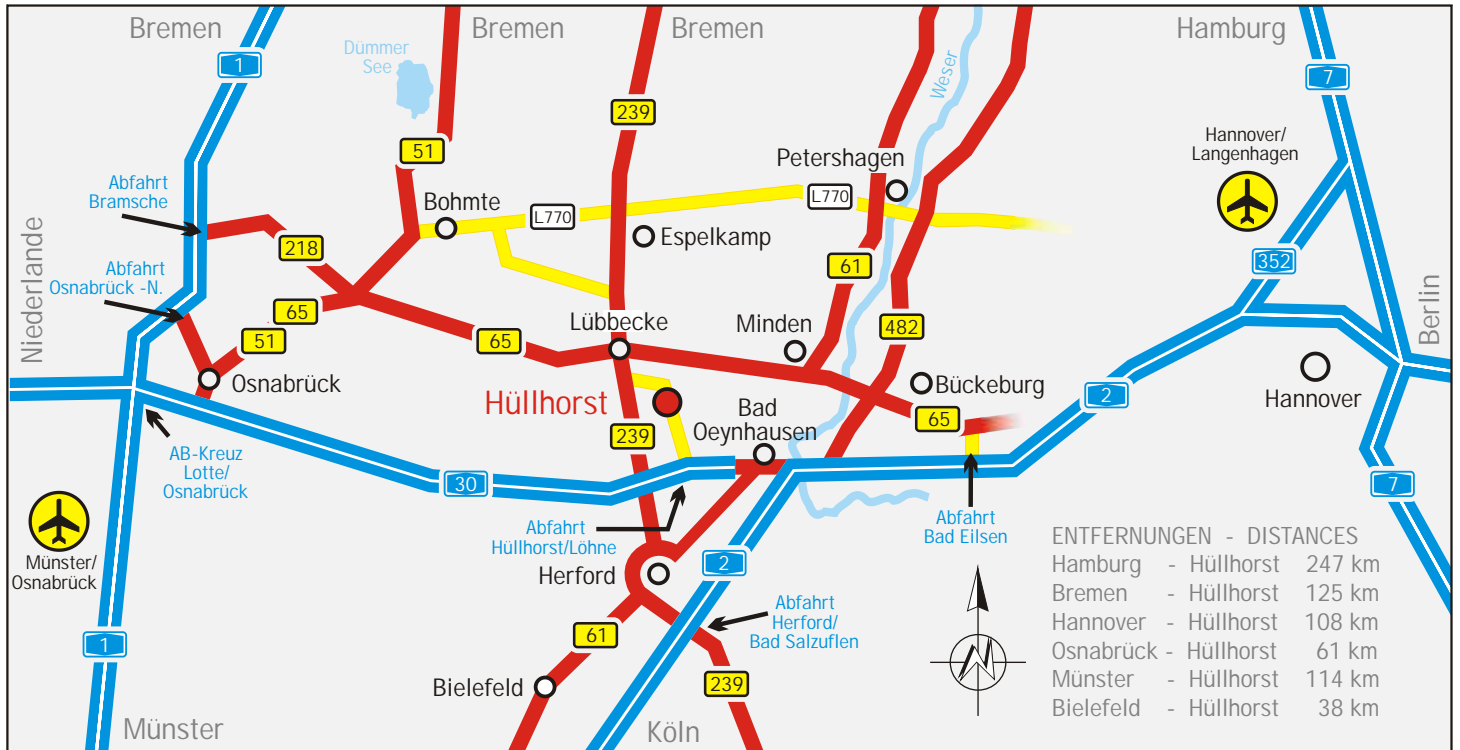

So finden Sie uns
 You will find us this way
 Vous allez nous trouver ainsi
 Usted nos encontrará de esta forma
 Come trovarci

WURLITZER®

Deutsche Wurlitzer GmbH
 Wurlitzerstraße 6
 D - 32609 Hüllhorst
 Tel. +49(0)5744 941-0
 Fax +49(0)5744 941 220
www.deutsche-wurlitzer.de
contact@deutsche-wurlitzer.de